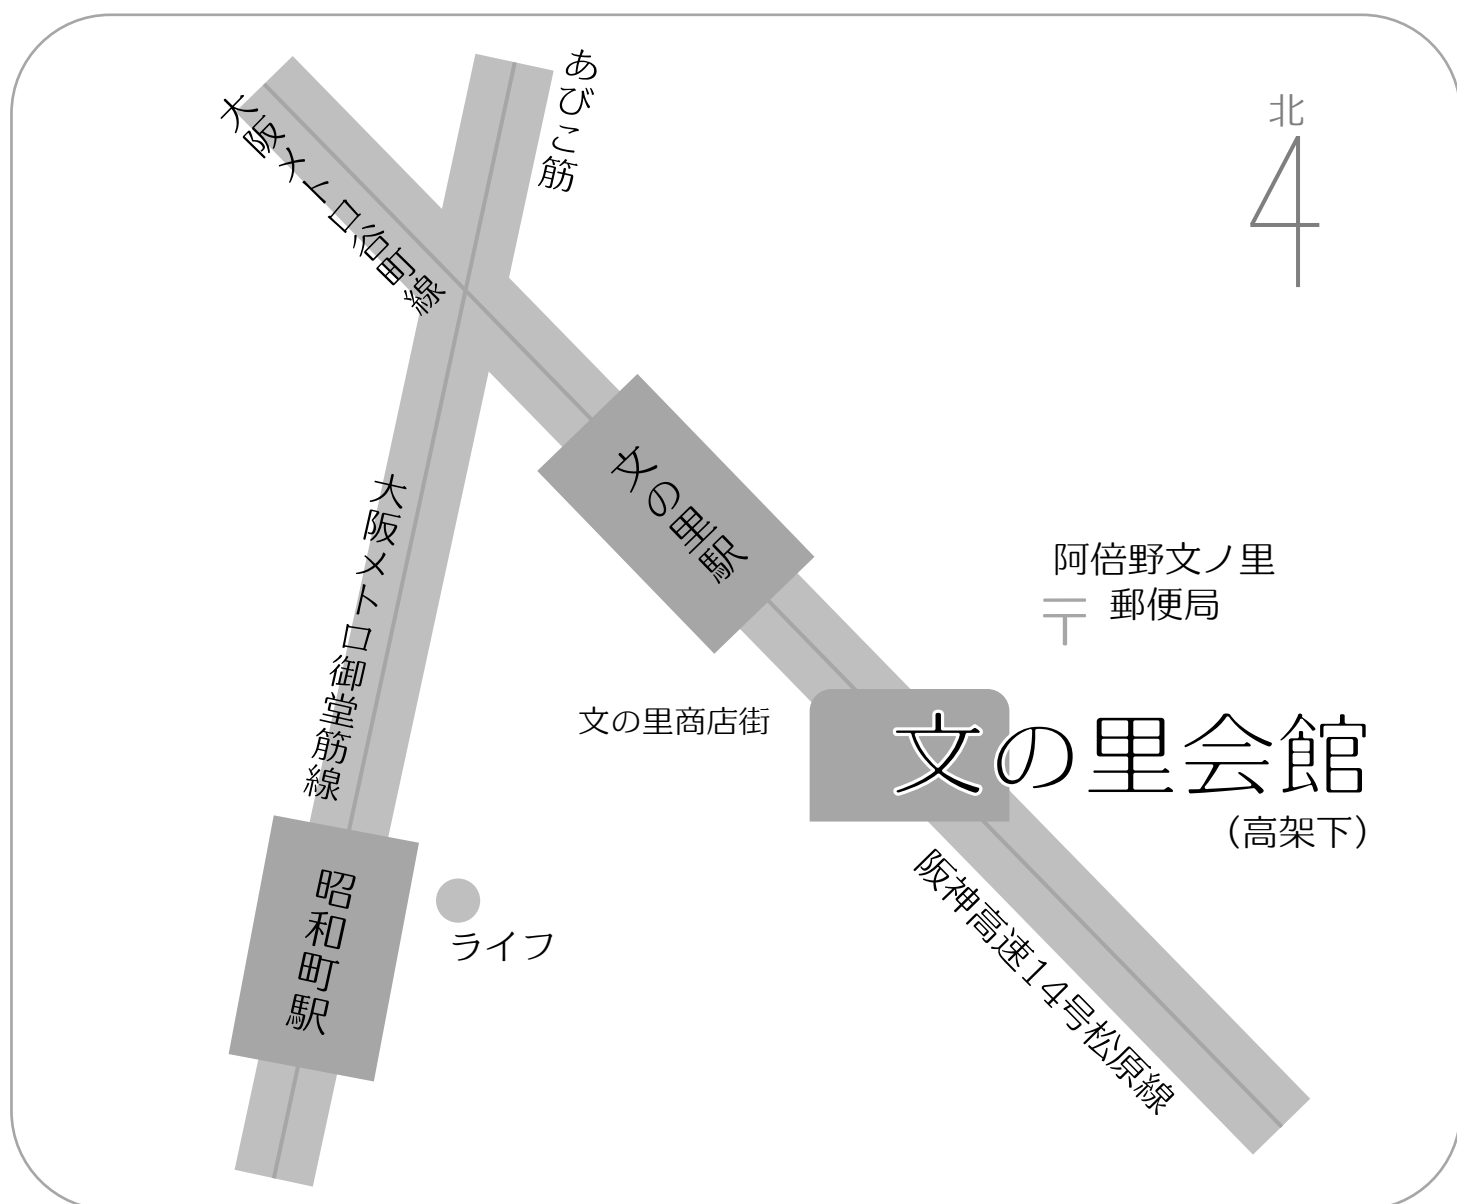

 **喫茶タイム** 11:00～11:30

② 13:30～14:30

ボッチャ大会

だれでも楽しめる
パラリンピック種目

チーム別にボールを投げて点数を競います。体操服や靴なども不要です！

※急遽中止・変更になる場合がありますので、掲示板や阿倍野区社会福祉協議会ホームページをご確認ください。

お問合せ先：阿倍野区社会福祉協議会 ちいきつながり応援隊

06-6628-1212

阿倍野区社会福祉協議会は、地域の皆さんと共に、誰もが安心していきいきと暮らせるまちづくりのため、地域福祉活動やボランティア活動を進めています。

文の里会館

大阪市阿倍野区昭和町 1 - 6 - 6

大阪メトロ 谷町線 文の里駅 7番出口 徒歩1分

大阪メトロ 御堂筋線 昭和町駅 1・3番出口 徒歩5分

喫茶ボランティア募集

皆さんとわいわいお話ししたり、体を動かしたり気軽に集えるサロンです。

活動日：月1回 第1木曜日